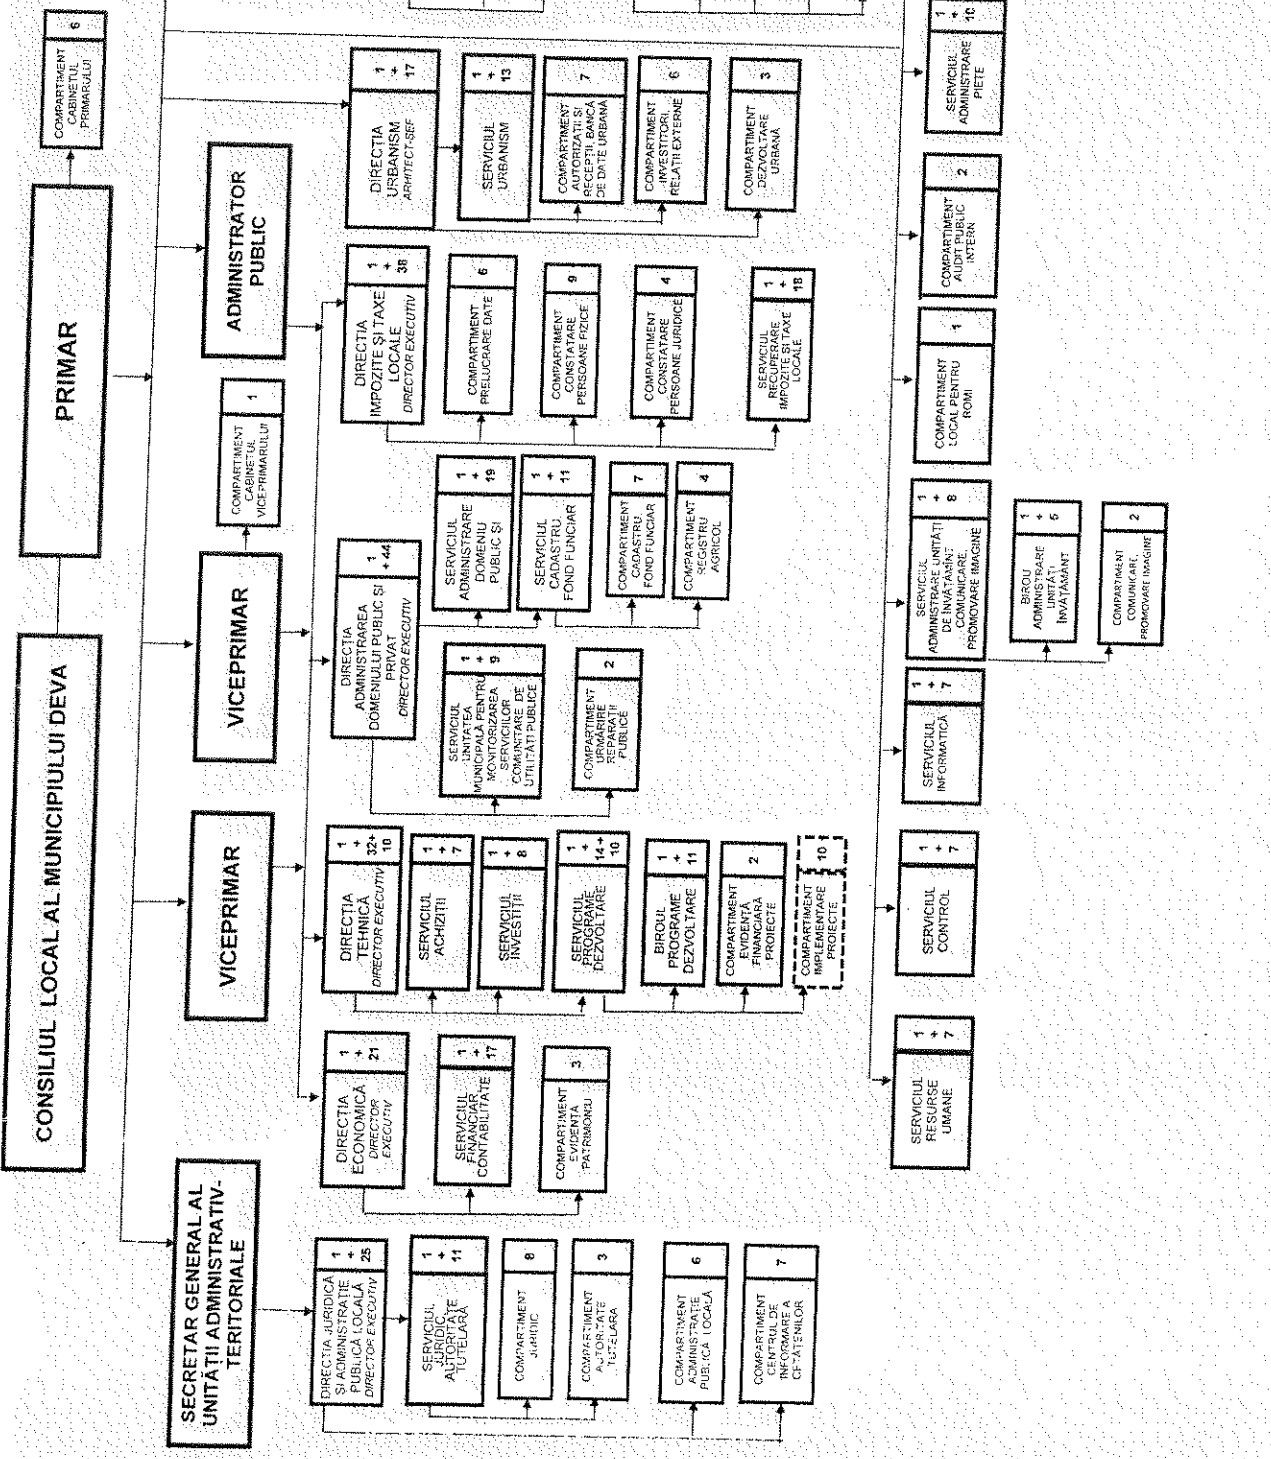

INSTITUTII PUBLICE DIN SUBORDINEA CONSILIULUI LOCAL DEVA

- DIRECTIA PUBLICA LOCALA DE FURNICARE SI DISTRIBUIE A ENERGIEI ELECTRICE SI CALORIEI CENTRALIZATE SI STABILIMENTUL DE CUVET SI CUVETELOR CIVILA DEVA.
- SERVICIUL PUBLIC DE CUVETARE SI CUVETARIE MUNICIPALA DEVA.
- CENTRUL CULTURAL DRAGAN MUNTEAN DEVA.
- CLUBUL SPORTIV MUNICIPAL DEVA.
- DIRECTIA DE ASISTENTA SOCIALA DEVA.

Deva, \_\_\_\_\_ 2022