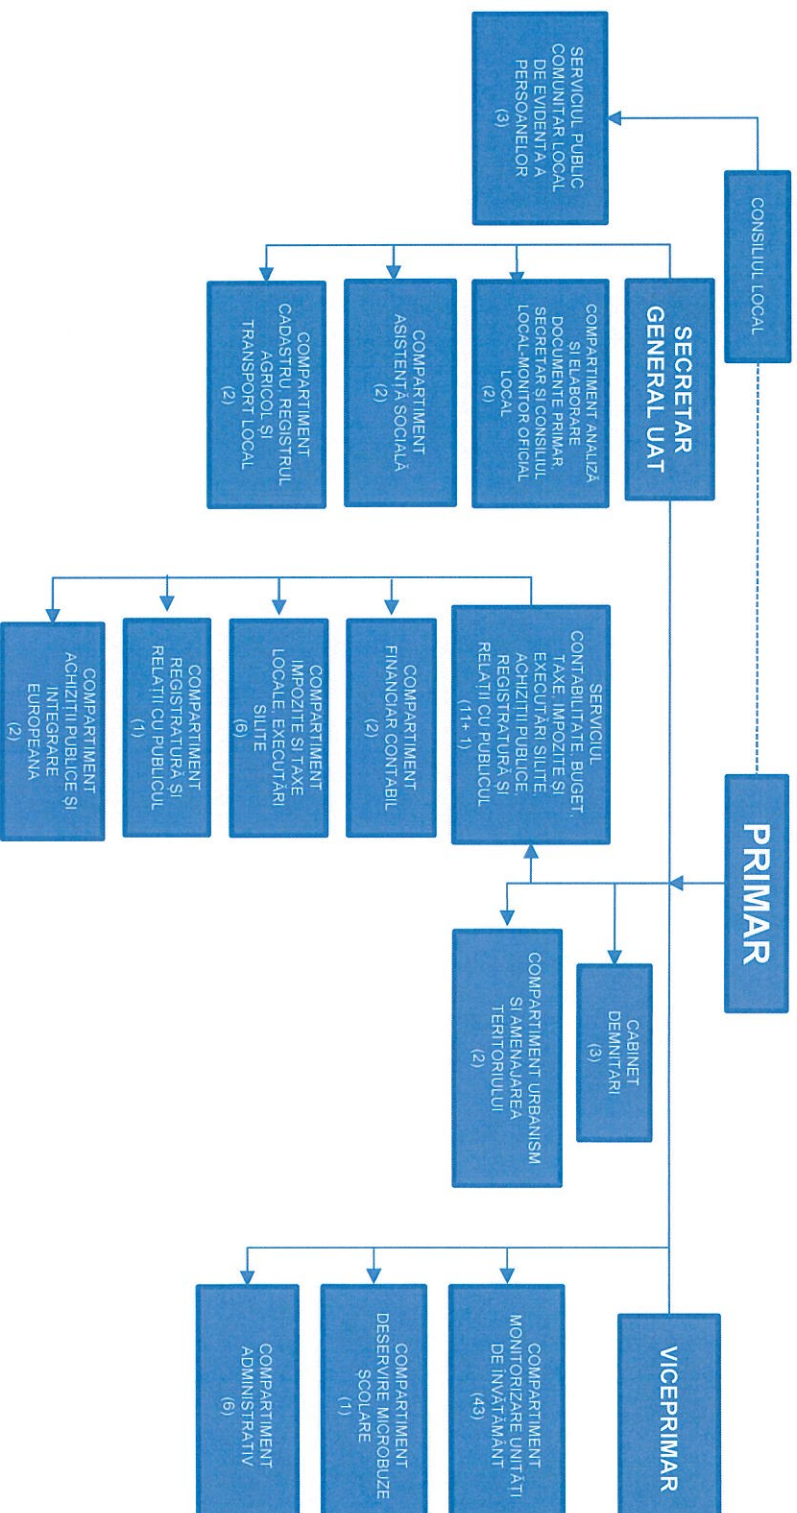

Aparatului de specialitate al Primarului și al
Serviciului Public Comunitar Local de Evidență a Persoanelor

LEGENDA:
DEMNITARI: 2
FUNCȚII PUBLICE DE CONDUCERE: 3
FUNCȚII PUBLICE DE EXECUȚIE: 21
PERSONAL CONTRACTUAL: 9+1 (șofer microbuze)
POSTURI EXCEPTARE: 43 (învățământ) + 43
posturi ASISTENȚI PERSONALI