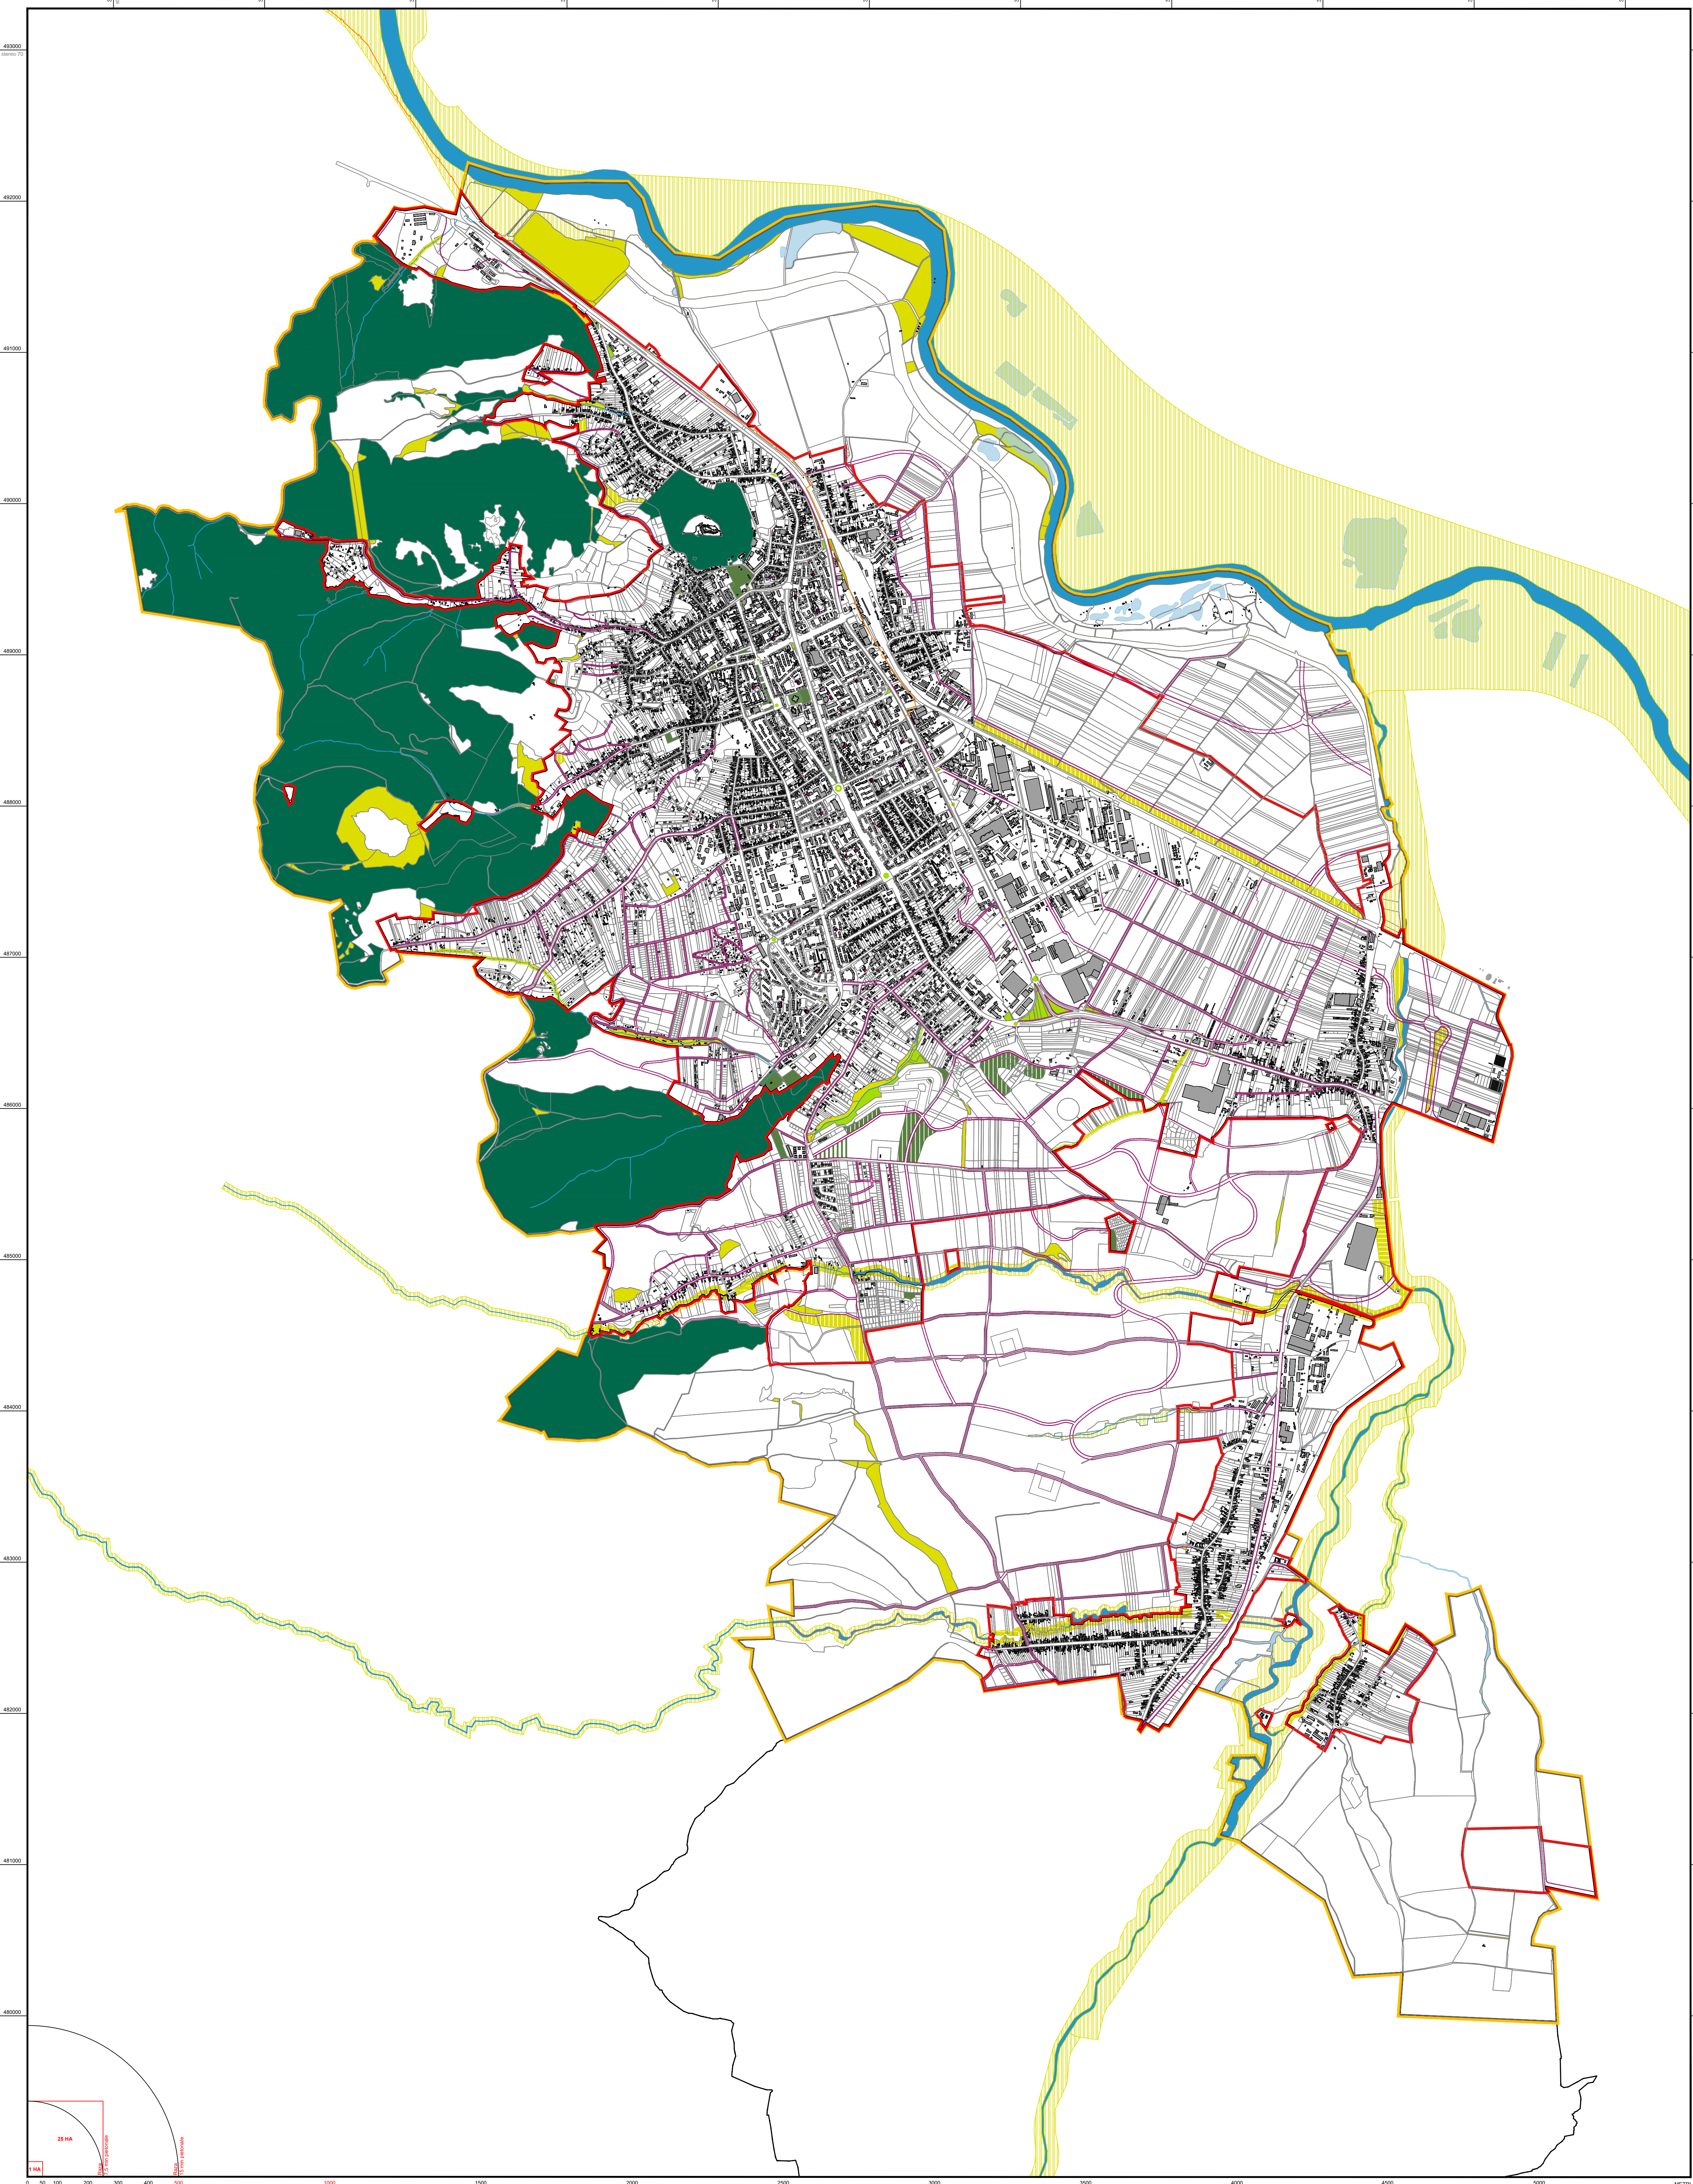

LEGENDA

Limite teritoriale

Zonificarea funcțională intravilan

Zone funcționale constituite

Folosința terenurilor extravilan

Folosința actuală

- Păduri existente
- Pășuni toare, tufărișuri existente
- Ape curgătoare existente
- Lacuri și băi existente
- Sisteme de irigații existente

1. **Reglementări propuse**
2. Parcele verzi de protecție propuse în extravilan

1. **Rezerve propuse**
2. Rezerve de teren pentru profile stradale viabile propuse în extravilan

Căi de comunicații

Străzi

- Aliniamente străzi noi propuse

Alte elemente

- Fieci construite existente